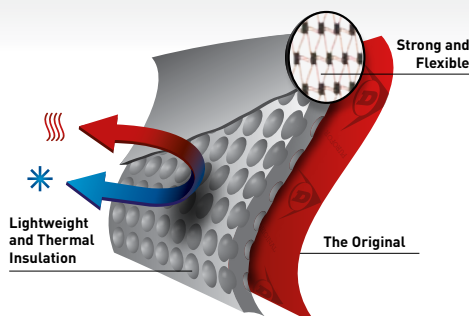

DUNLOP®

PUROFORT FIELDPRO FULL SAFETY (GREEN/BLACK)

L'efficacité du Purofort dans une botte aussi ajustée qu'une chaussure de sport

Protection & Comfort

- Maintien du pied optimisé grâce à l'ajustement innovant développé par Dunlop pour empêcher le talon de glisser
- Le choix de confiance pour les professionnels des secteurs agricole et industriel
- Semelle intercalaire et embout de protection en acier certifiés S5 et EN ISO 20345:2011

Outsole

- Semelle extérieure professionnelle SRC conçue pour une excellente adhérence sur le terrain
- Dotée d'un indicateur d'usure des crampons pour vérifier la performance des semelles
- Avec sillons pour évacuer la boue et l'eau et ainsi garantir la sécurité de chaque pas

WWW.DUNLOPBOOTS.COM

ARTICLE EG62E31.FR

PUROFORT®
THE ORIGINAL

Additional information

Number of sizes	14
Size range EUR	35-48
Size range UK	02-13
Size range US	03-14
Safety standard	EN ISO 20345:2011 S5 CI CR SRC ASTM F2413-18 M/I/C PR Mt